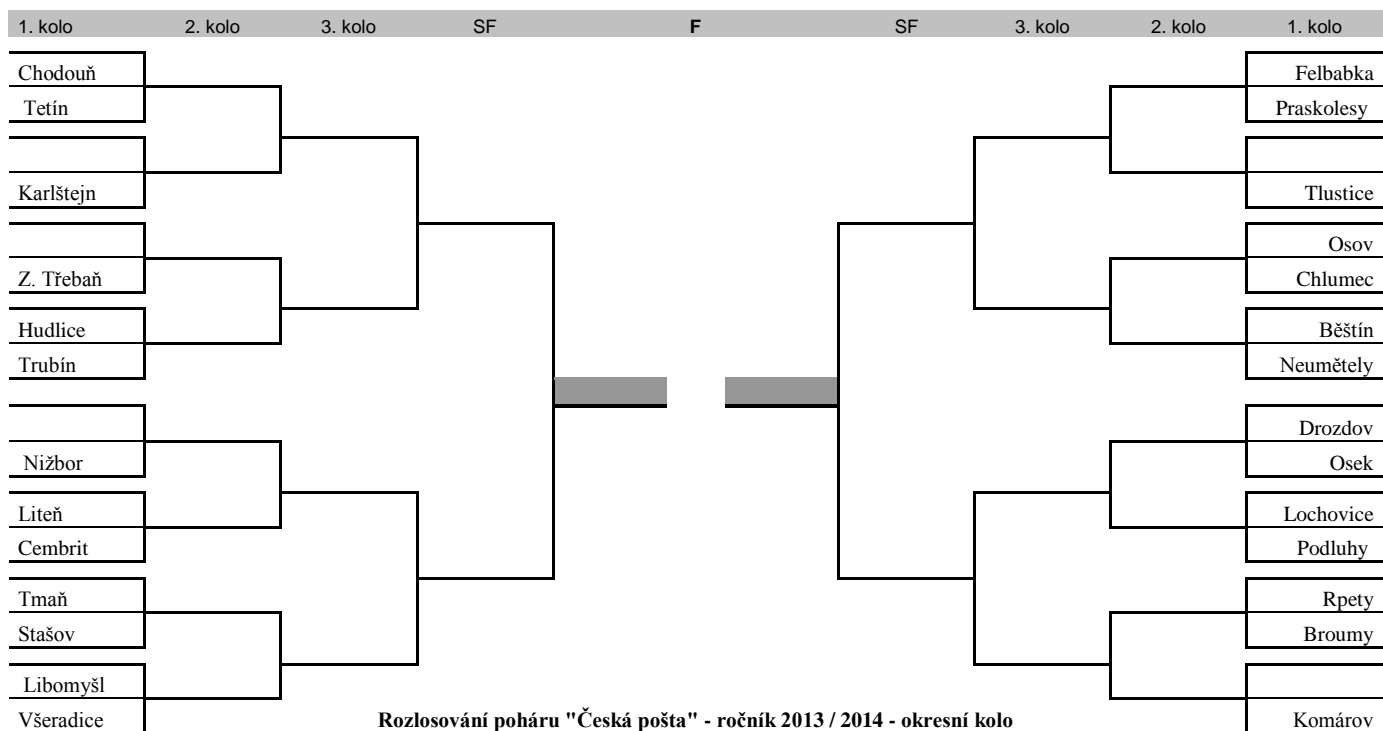

HOSPODÁŘSKÉ NÁLEŽITOSTI

1. Odměny a náhrady rozhodčím

a) Sazebník odměn:

Viz. článek 42 + 43 a příloha tohoto rozpisu.

Rozhodčí laik nemá nárok na odměnu!

Řídí-li rozhodčí v jednom dnu u jednoho pořadatele dvě a více utkání, náleží mu plná odměna (paušál) za každé utkání.

V případě, že se utkání neuskuteční, nelze rozhodčímu ani delegátovi vyplatit odměny dle sazebníku, ale pouze cestovné, popř. stravné.

b) Náhrada cestovních výdajů rozhodčím:

Při použití osobního vozidla si účtuje rozhodčí kilometrovné ve výši **5,- Kč/km**, při použití jednostopého motorového vozidla **1,50 - Kč/km**, a to z místa trvalého bydliště do místa konání utkání.

V případě, že rozhodčí při jedné cestě, bude řídit utkání u více pořadatelů, náleží mu cestovné a stravné takto:

- u prvního pořadatele cesta z místa trvalého bydliště do místa konání utkání + přejezd k druhému utkání
- u druhého pořadatele stravné + cestovné zpět do místa trvalého bydliště

(Mimookresní rozhodčí účtují cestovné z hranice okresu !!!)

Tato směrnice může být během soutěže upravována. Změny budou oznámeny.

Fotbalové oddíly mají právo ověřit si způsob dopravy rozhodčího.

Předložené vyúčtování musí souhlasit s údaji uvedenými v zápisu o utkání.

Neoprávněně požadavky na výplatu cestovného musí okamžitě hlásit řídicímu orgánu !!!

c) Náhrada stravného rozhodčím:

Rozhodčí má právo na stravné ve výši **70,- Kč**, pokud je doba jeho odjezdu z domova a příjezdu zpět domů delší než 5 hodin. Výše stravného bude upravována dle platných zákonů.

2. Náhrada za opakované mistrovské utkání

Při opakování mistrovského utkání z důvodu vyšší moci nenáleží hostujícímu oddílu žádná náhrada cestovného.

3. Pokuty

Evidence a způsob úhrady viz články 11 a 12 tohoto RS.